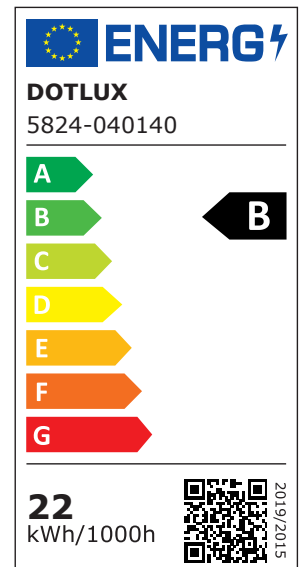

ARTICLE NO. 5824-50

DOTLUX Module LED QUICK-FIXdc 1130mm max.22W 500mA (40-45V DC) 4000K Set 50 pièces

page de l'article

- Module d'éclairage à LED magnétique universel pour le remplacement professionnel des tubes fluorescents T5 et T8
- La platine LED 160 watts à haute efficacité avec un courant très faible permet une efficacité du système allant jusqu'à 191 Lm/watt
- Couvercle en polycarbonate anti-éblouissant avec un angle de rayonnement de 120°.
- Remplacement sans outil du module LED, même par un non-spécialiste, grâce au connecteur système DC
- Flexibilité totale grâce au bloc d'alimentation externe (le bloc d'alimentation doit être commandé séparément)
- 3 aimants et un câble de raccordement de 60 cm inclus dans la livraison

Puissance absorbée du module avec différents courants de fonctionnement :

- 22W@ 500mA = 3800lm = 173lm/W
- 15W@ 350mA = 2775lm = 185lm/W
- 10,5W@ 250mA = 2000lm = 190lm/W
- 6,3W@ 150mA = 1205lm = 191lm/W

ARTICLE DE SUCCESSION	-	ANGLE DE RAYONNEMENT	120
POIDS EN KG	5.5	INDICE DE PROTECTION (IP)	IP20
CONSOMMATION EN WATTS	6,3/10.5/15/22	DURÉE DE VIE UTILE	environ 100.000 h à 25°C
FLUX LUMINEUX NET EN LUMEN	1205/2000/2775/3800	TEMPÉRATURE DE COULEUR EN KELVIN	4000
LUMEN PAR WATT	191	POWER FACTOR (FACTEUR DE PUISSANCE)	0,9
Dimensions		LUMEN PAR WATT	191
Longueur: 1130mm		CLASSE DE PROTECTION	II
Largeur: 20mm		TYPE DE TENSION	DC
Hauteur: 17mm		CYCLES DE FONCTIONNEMENT	> 200.000
		PLAGE DE TENSION D'ENTRÉE	40-45
		GARANTIE EN ANNÉES	5
		L80/B10	100000
		GRADATION SANS GRADATEUR	Non
		PLAGE DE TENSION D'ENTRÉE LUMINAIRE	40-45
		ASSORTIMENT	Proline
		CLASSE DE RENDEMENT ÉNERGÉTIQUE SELON LE RÈGLEMENT EUROPÉEN 2019/2015	B
		DURÉE DE VIE L80/B10 à 25°C	100000