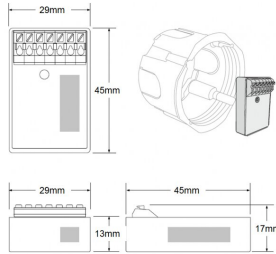

## CASAMBI Interface à 4 touches mini

page de l'article

- Interface de bouton-poussoir quadruple pour la commande d'appareils compatibles CASAMBI au sein de réseaux CASAMBI
- Confortable à programmer avec une tablette ou un smartphone (Apple, Android) avec l'application CASAMBI
- 4 entrées pour boutons-poussoirs (contacts à fermeture) librement programmables
- Les boutons-poussoirs doivent être isolés en fonction de la tension d'alimentation (potentiel réseau)
- Antenne intégrée (dessin : zone grise, ne pas recouvrir avec un boîtier métallique)
- Convient pour le montage dans une boîte d'encastrement

### Dimensions

Hauteur: 17mm

Longueur: 45mm

Largeur: 29mm