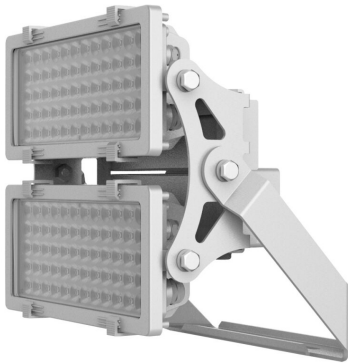

ARTIKEL NR. 4870-040010

DOTLUX LED-Fluter HLFplus 400W 4000K 1-10V dimmbar 10° Abstrahlwinkel

zur Artikelseite

Der kompakte Hochleistungsfluter HLFplus eignet sich ideal für Sport- und Fußballplätze, Großparkplätze, Baustellen- und Kranleuchten uvm.

- Extrem flexible Einsatzmöglichkeiten durch verschiedene Abstrahlwinkel (10°, 15°, 30°, 45°, 60°, 100°x38°)
- Hervorragende Lichtverteilung mit minimalsten ULR-Werten und geringen Lichtstreuverlusten
- Sicherer Betrieb im Aussenbereich dank Pulverbeschichtetem Gehäuse mit hohem IP Schutz (IP66) und Echtglasabdeckung
- Sehr hohe Betriebssicherheit dank integrierte Multi Driver Technology: jeder Strahler verfügt über mehrere unabhängige Stromversorgungen mit integriertem Überspannungsschutz 10KV und 7 Jahren DOTLUX Garantie mit einer überdurchschnittlichen Lebensdauer: L80>80.000h
- Justierbare Bügel für hängende, stehende und Wandmontage inklusive
- Auf Anfrage mit Dimmfunktion erhältlich (FUNK/ZIGBEE/DMX/DALI)
- Diese Leuchte ist flimmerfrei und daher auch für hochauflösende Fernsehaufnahmen (HD) geeignet
- Andere Lichtfarben sind ab 15tk bestellbar
- Nachhaltiges Produktdesign durch einfach austauschbare Komponenten

NACHFOLGEARTIKEL	-	ABSTRAHLWINKEL	10
GEWICHT IN KG	10.5	SCHUTZART (IP)	IP66
LEISTUNGS-AUFNAHME IN WATT	400	LICHTFARBE	weiß
LICHTSTROM NETTO IN LUMEN	52000	EINGANGSSPANNUNG	176 - 240 V AC/DC
LUMEN PRO WATT	130	NUTZLEBENSDAUER	ca. 80.000 h bei 25°C
		FARBTEMPERATUR IN KELVIN	4000
		FARBWIEDERGABEINDEX	Ra > 82
		POWER-FACTOR	0,92
		EINSCHALTSTROM IN A	0
ABMESSUNGEN		IK SCHUTZGRAD	IK08
Höhe: 159mm		LUMEN PRO WATT	130
Länge: 440mm		SCHUTZKLASSE	I
Breite: 335mm		SPANNUNGSART	AC/DC
		GEHÄUSEFARBE	grau
		NOTLICHTTAUGLICH	Ja
		SCHALTZYKLEN	> 160.000
		ÜBERSPANNUNGSSCHUTZ	bis 10000 V
		GARANTIE IN JAHREN	7
		L80/B10	80000
		GEEIGNET FÜR AUFBAUMONTAGE	Nein
		GEEIGNET FÜR EINBAUMONTAGE	Nein
		DIMMEN OHNE DIMMER	Nein
		SORTIMENT	Proline