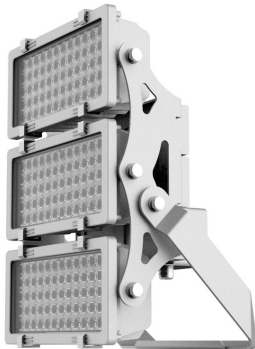

ARTIKEL NR. 4871-040010

**DOTLUX LED-Fluter HLFplus 600W 4000K 1-10V dimmbar 10° Abstrahlwinkel**

zur Artikelseite

Der kompakte Hochleistungsfluter HLFplus eignet sich ideal für Sport- und Fußballplätze, Großparkplätze, Baustellen- und Kranleuchten uvm.

- Extrem flexible Einsatzmöglichkeiten durch verschiedene Abstrahlwinkel (10°, 15°, 30°, 45°, 60°, 100°x38°)
- Hervorragende Lichtverteilung mit minimalsten ULR-Werten und geringen Lichtstreuverlusten durch asymmetrischen Abstrahlwinkel 100°x38°
- Sicherer Betrieb im Aussenbereich dank Pulverbeschichtetem Gehäuse mit hohem IP Schutz (IP66) und Echtglasabdeckung
- Sehr hohe Betriebssicherheit dank integrierte Multi Driver Technology: jeder Strahler verfügt über mehrere unabhängige Stromversorgungen mit integriertem Überspannungsschutz 10KV und 7 Jahren DOTLUX Garantie mit einer überdurchschnittlichen Lebensdauer: L80>80.000h
- Justierbare Bügel für hängende, stehende und Wandmontage inklusive
- Auf Anfrage mit Dimmfunktion erhältlich (FUNK/ZIGBEE/DMX/DALI)
- Diese Leuchte ist flimmerfrei und daher auch für hochauflösende Fernsehaufnahmen (HD) geeignet
- Nachhaltiges Produktdesign durch einfach austauschbare Komponenten
- Andere Lichtfarben sind ab 15stk bestellbar