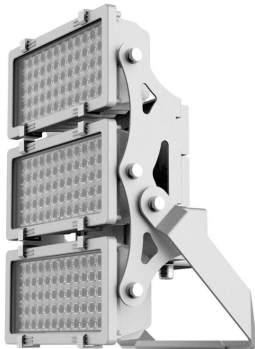

ARTIKEL NR. 4871-040015

DOTLUX LED-Fluter HLFplus 600W 4000K 1-10V dimmbar 15° Abstrahlwinkel

zur Artikelseite

Der kompakte Hochleistungsfluter HLFplus eignet sich ideal für Sport- und Fußballplätze, Großparkplätze, Baustellen- und Kranleuchten uvm.

- Extrem flexible Einsatzmöglichkeiten durch verschiedene Abstrahlwinkel (10°, 15°, 30°, 45°, 60°, 100°x38°)
- Hervorragende Lichtverteilung mit minimalsten ULR-Werten und geringen Lichtstreuverlusten durch asymmetrischen Abstrahlwinkel 100°x38°
- Sicherer Betrieb im Aussenbereich dank Pulverbeschichtetem Gehäuse mit hohem IP Schutz (IP66) und Echtglasabdeckung
- Sehr hohe Betriebssicherheit dank integrierte Multi Driver Technology: jeder Strahler verfügt über mehrere unabhängige Stromversorgungen mit integriertem Überspannungsschutz 10KV und 7 Jahren DOTLUX Garantie mit einer überdurchschnittlichen Lebensdauer: L80>80.000h
- Justierbare Bügel für hängende, stehende und Wandmontage inklusive
- Auf Anfrage mit Dimmfunktion erhältlich (FUNK/ZIGBEE/DMX/DALI)
- Diese Leuchte ist flimmerfrei und daher auch für hochauflösende Fernsehaufnahmen (HD) geeignet
- Nachhaltiges Produktdesign durch einfach austauschbare Komponenten
- Andere Lichtfarben sind ab 15stk bestellbar

NACHFOLGEARTIKEL	-	ABSTRAHLWINKEL	30
VORGÄNGERARTIKEL	4240-060	SCHUTZART (IP)	IP66
		LICHTFARBE	weiß
GEWICHT IN KG	15	EINGANGSSPANNUNG	176 - 240 V AC/DC
LUMEN PRO WATT	117	NUTZLEBENSDAUER	ca. 80.000 h bei 25°C
LEISTUNGS-AUFNAHME IN WATT	600	FARBTEMPERATUR IN KELVIN	4000
LICHTSTROM NETTO IN LUMEN	70000	FARBWIEDERGABEINDEX	Ra > 82
		POWER-FACTOR	0,92
		EINSCHALTSTROM IN A	0
ABMESSUNGEN		IK SCHUTZGRAD	IK08
Höhe: 163mm		LUMEN PRO WATT	117
Länge: 562mm		SCHUTZKLASSE	I
Breite: 335mm		SPANNUNGSART	AC/DC
		GEHÄUSEFARBE	grau
		NOTLICHTTAUGLICH	Ja
		SCHALTZYKLEN	> 160.000
		ÜBERSPANNUNGSSCHUTZ	bis 10000 V
		GARANTIE IN JAHREN	7
		L80/B10	80000
		GEEIGNET FÜR AUFBAUMONTAGE	Nein
		GEEIGNET FÜR EINBAUMONTAGE	Nein
		DIMMEN OHNE DIMMER	Nein
		SORTIMENT	Proline