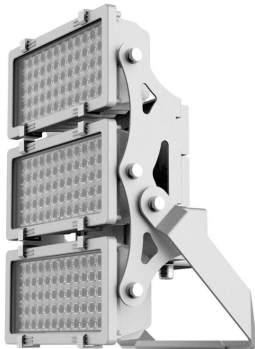

ARTIKEL NR. 4871-040045

DOTLUX LED-Fluter HLFplus 600W 4000K 1-10V dimmbar 45° Abstrahlwinkel

zur Artikelseite

Der kompakte Hochleistungsfluter HLFplus eignet sich ideal für Sport- und Fußballplätze, Großparkplätze, Baustellen- und Kranleuchten uvm.

- Extrem flexible Einsatzmöglichkeiten durch verschiedene Abstrahlwinkel (10°, 15°, 30°, 45°, 60°, 100°x38°)
- Hervorragende Lichtverteilung mit minimalsten ULR-Werten und geringen Lichtstreuverlusten durch asymmetrischen Abstrahlwinkel 100°x38°
- Sicherer Betrieb im Aussenbereich dank Pulverbeschichtetem Gehäuse mit hohem IP Schutz (IP66) und Echtglasabdeckung
- Sehr hohe Betriebssicherheit dank integrierte Multi Driver Technology: jeder Strahler verfügt über mehrere unabhängige Stromversorgungen mit integriertem Überspannungsschutz 10KV und 7 Jahren DOTLUX Garantie mit einer überdurchschnittlichen Lebensdauer: L80>80.000h
- Justierbare Bügel für hängende, stehende und Wandmontage inklusive
- Auf Anfrage mit Dimmfunktion erhältlich (FUNK/ZIGBEE/DMX/DALI)
- Diese Leuchte ist flimmerfrei und daher auch für hochauflösende Fernsehaufnahmen (HD) geeignet
- Nachhaltiges Produktdesign durch einfach austauschbare Komponenten
- Andere Lichtfarben sind ab 15tk bestellbar

NACHFOLGEARTIKEL	-	ABSTRAHLWINKEL	45
GEWICHT IN KG	15.3	SCHUTZART (IP)	IP66
LICHTSTROM NETTO IN LUMEN	80000	LICHTFARBE	weiß
LEISTUNGS-AUFNAHME IN WATT	600	EINGANGSSPANNUNG	176 - 240 V AC/DC
LUMEN PRO WATT	133	NUTZLEBENSDAUER	ca. 80.000 h bei 25°C
ABMESSUNGEN		FARBTEMPERATUR IN KELVIN	4000
Länge: 562mm		FARBWIEDERGABEINDEX	Ra > 82
Breite: 335mm		POWER-FACTOR	0,92
Höhe: 163mm		EINSCHALTSTROM IN A	0
		IK SCHUTZGRAD	IK08
		LUMEN PRO WATT	133
		SCHUTZKLASSE	I
		SPANNUNGSART	AC/DC
		GEHäUSEFARBE	grau
		NOTLICHTTAUGLICH	Ja
		SCHALTZYKLEN	> 160.000
		ÜBERSPANNUNGSSCHUTZ	bis 10000 V
		GARANTIE IN JAHREN	7
		L80/B10	80000
		GEEIGNET FÜR AUFBAUMONTAGE	Nein
		GEEIGNET FÜR EINBAUMONTAGE	Nein
		DIMMEN OHNE DIMMER	Nein
		SORTIMENT	Proline