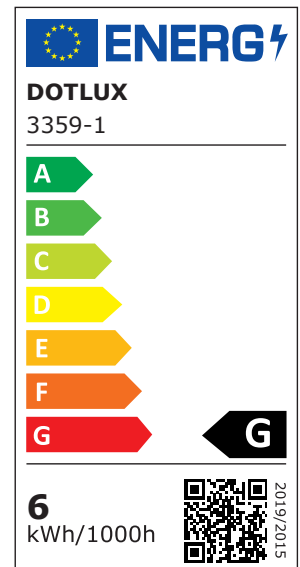

ARTICLE NO. 600105

DOTLUX Ampoule LED GU10/MR16 6W 3000K dimmable Set 5 pièces

- ampoule GU10/MR16 dimmable à lumière d'ambiance
- Lot de 5

page de l'article

ARTICLE DE SUCCESSION	-
POIDS EN KG	0.25
LUMEN PAR WATT	88,1
CONSOMMATION EN WATTS	6
FLUX LUMINEUX NET EN LUMEN	410

Dimensions

Hauteur: 52mm

Diamètre: 50mm

ANGLE DE RAYONNEMENT	40
INDICE DE PROTECTION (IP)	IP40
TENSION D'ENTRÉE	220 - 240 V AC
DURÉE DE VIE UTILE	environ 15.000 h à 25°C
CULOT	GU10
TEMPÉRATURE DE COULEUR EN KELVIN	3000
INDICE DE RENDU DE COULEUR	CRI > 82
CONSTRUCTION	MR16
POWER FACTOR (FACTEUR DE PUISSANCE)	0,7
LUMEN PAR WATT	88,1
COULEUR DU BOÎTIER	autre
CLASSE DE RENDEMENT ÉNERGÉTIQUE SELON LE RÈGLEMENT EUROPÉEN 2019/2015	G
ETIM GRUPPEN-ID	EC001959
UNIFORMITÉ DE LA COULEUR (ELLIPSE DE MCADAM)	SDCM6
COMPATIBLE AVEC APPLE HOMEKIT	Non
COMPATIBLE AVEC GOOGLE ASSISTANT	Non
COMPATIBLE AVEC AMAZON ALEXA	Non
DÉSIGNATION DE LA LAMPE	MR16
COULEUR DE LUMIÈRE SELON EN 12464-1	blanc chaud <3300 K
SOUTIEN BEG	Pertinent en Allemagne uniquement
COULEUR	Blanc