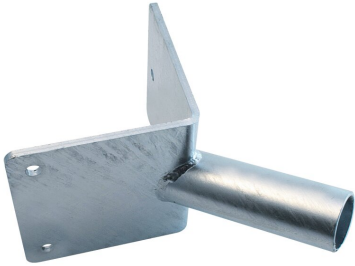

ARTIKEL NR. 5338

DOTLUX Verzinkte Eckwandhalterung Stahl für Strassenleuchten 60mm Aufnahmerohr

zur Artikelseite

- Wandhalterung für Straßenlampen, Aufnahmerohr 60 mm
- Lieferung ohne Montagezubehör
- Herstellung: Made in EU

NACHFOLGEARTIKEL	-	GARANTIE IN JAHREN	3
GEWICHT IN KG	1.593	ETIM GRUPPEN-ID	EC002557
		ZUBEHÖR	Ja
		WERKSTOFF	Stahl
		FARBE	Zink
		BEG FÖRDERUNG	Nein

ABMESSUNGEN

Durchmesser: 3mm

Länge: 230mm

Breite: 230mm

Höhe: 150mm