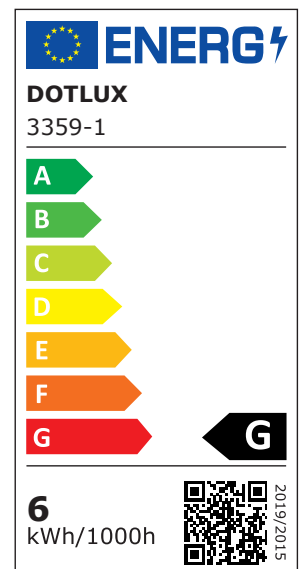

ARTIKEL NR. 3359-1

DOTLUX LED-Lampe GU10/MR16 6W 3000K dimmbar

dimmbare GU10/MR16 Lampe in stimmungsvollem Licht

zur Artikelseite

NACHFOLGEARTIKEL	-
VORGÄNGERARTIKEL	3359
GEWICHT IN KG	0,05
LEISTUNGS-AUFNAHME IN WATT	6
LICHTSTROM NETTO IN LUMEN	410
LUMEN PRO WATT	88,1

ABMESSUNGEN

Höhe: 52mm
Durchmesser: 50mm

ABSTRAHLWINKEL	40
DIMMBAR	Ja
SCHUTZART (IP)	IP40
EINGANGSSPANNUNG	220 - 240 V AC
NUTZLEBENSDAUER	ca. 15.000 h bei 25°C
SOCKEL	GU10
FARBTEMPERATUR IN KELVIN	3000
FARBWIEDERGABEINDEX	Ra > 82
BAUFORM	MR16
POWER-FACTOR	0,7
EINSCHALTSTROM IN A	0
LUMEN PRO WATT	88,1
GEHÄUSEFARBE	sonstige
NENNSTROM IN A	0,04
DIMMEN OHNE DIMMER	Nein
ENERGIEEFFIZIENZKLASSE DER LICHTQUELLE NACH EU-RICHTLINIE 2019/2015	G
ETIM GRUPPEN-ID	EC001959
FARBKONSISTENZ (MCADAM-ELLIPSE)	SDCM6
PHOTOBIOLOGISCHE SICHERHEIT NACH EN 62471	RG2
KOMPATIBEL MIT APPLE HOMEKIT	Nein
KOMPATIBEL MIT GOOGLE ASSISTANT	Nein
KOMPATIBEL MIT AMAZON ALEXA	Nein
IFTTT-UNTERSTÜTZUNG VERFÜGBAR	Nein
FILAMENTLAMPE	Nein
LAMPENBEZEICHNUNG	MR16