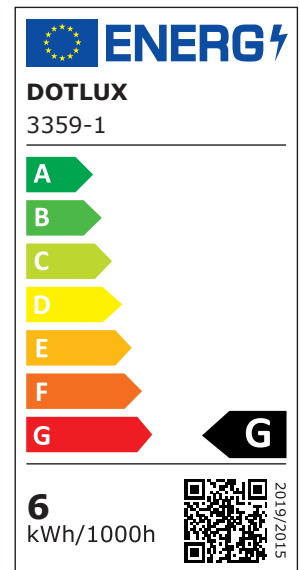

ARTICLE NO. 3359-1

DOTLUX Ampoule LED GU10/MR16 6W 3000K dimmable

ampoule GU10/MR16 à intensité variable et lumière d'ambiance

page de l'article

ARTICLE DE SUCCESSION	-
ARTICLE PRÉDÉCESSEUR	3359
POIDS EN KG	0,05
CONSOMMATION EN WATTS	6
FLUX LUMINEUX NET EN LUMEN	410
LUMEN PAR WATT	88,1

Dimensions

Hauteur: 52mm
Diamètre: 50mm

ANGLE DE RAYONNEMENT	40
DIMMABLE	Oui
INDICE DE PROTECTION (IP)	IP40
TENSION D'ENTRÉE	220 - 240 V AC
DURÉE DE VIE UTILE	environ 15.000 h à 25°C
CULOT	GU10
TEMPÉRATURE DE COULEUR EN KELVIN	3000
INDICE DE RENDEMENT DE COULEUR	CRI > 82
CONSTRUCTION	MR16
POWER FACTOR (FACTEUR DE PUISSANCE)	0,7
COURANT D'APPEL EN A	0
LUMEN PAR WATT	88,1
COULEUR DU BOÎTIER	autre
COURANT NOMINAL	0,04
GRADATION SANS GRADATEUR	Non
CLASSE DE RENDEMENT ÉNERGÉTIQUE SELON LE RÈGLEMENT EUROPÉEN 2019/2015	G
ETIM GRUPPEN-ID	EC001959
UNIFORMITÉ DE LA COULEUR (ELLIPSE DE MCADAM)	SDCM6
GROUPE DE RISQUE PHOTOBIOLOGIQUE SELON EN 62471	RG2
COMPATIBLE AVEC APPLE HOMEKIT	Non
COMPATIBLE AVEC GOOGLE ASSISTANT	Non
COMPATIBLE AVEC AMAZON ALEXA	Non

COMPATIBLE IFTTT	Non
LAMPE à FILAMENT	Non
DéSIGNATION DE LA LAMPE	MR16
COMMANDE à DISTANCE POSSIBLE	Non
AVEC TéléCOMMANDE	Non
DURÉE D'IMPULSION EN µS	0
COULEUR DE LUMIÈRE SELON EN 12464-1	blanc chaud <3300 K
SOUTIEN BEG	Pertinent en Allemagne uniquement
FINITION VERRE/COUVERCLE	Clair
COULEUR	Blanc