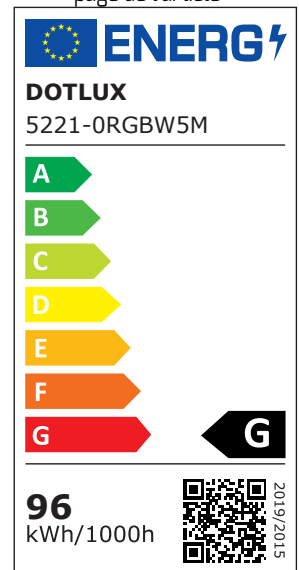

ARTICLE NO. 5221-ORGBW5M

DOTLUX Bande LED 96W 14mm RGBW IP66 rouleau de 5m avec 50cm de câble de connexion des deux côtés

page de l'article

- Température de couleur constante grâce au 3-Step Mac Adam Binning et à l'enveloppe de protection IP66 spécialement extrudée
- Lumière confortable et fidèle à la nature grâce à un rendu des couleurs extra-élevé RA>92
- Les LED très proches les unes des autres permettent d'obtenir des surfaces lumineuses homogènes à des distances très faibles
- La technologie **Secure Solder Connect** évite les défaillances de certains segments
- Les pistes conductrices en cuivre renforcées assurent une luminosité uniforme
- Le ruban adhésif original 3M VHB assure une fixation solide
- Câble de raccordement de 50 cm prémonté des deux côtés

ARTICLE DE SUCCESSION	-	ANGLE DE RAYONNEMENT	120
POIDS EN KG	0.35	INDICE DE PROTECTION (IP)	IP66
CONSOMMATION EN WATTS	96	LUMINOUS COLOR	multicolore
FLUX LUMINEUX NET EN LUMEN	7200	DURÉE DE VIE UTILE	environ 50.000 h à 25°C
		TEMPÉRATURE DE COULEUR EN KELVIN	3000
		INDICE DE RENDU DE COULEUR	CRI > 92
		POWER FACTOR (FACTEUR DE PUISSANCE)	0,9
		NOMBRE DE LED/M	60
		SéPARABLE PAR MM	100
		TC TEMPÉRATURE EN °C	67
		PUISSANCE W/M	19,2
		FLUX LUMINEUX LM/M	864
		CLASSE DE PROTECTION	II
		TYPE DE TENSION	DC
		ADHÉSIF	Oui
		CYCLES DE FONCTIONNEMENT	> 100.000
		PLAGE DE TENSION D'ENTRÉE	24 DC
		GARANTIE EN ANNéES	7
		PLAGE DE TENSION D'ENTRÉE LUMINAIRE	24 DC
		CLASSE DE RENDEMENT éNERGéTIQUE SELON LE RèGLEMENT EUROPéEN 2019/2015	D
		SOURCE LUMINEUSE LED-LIFETIME L70/B50 à 25°C	50000
Dimensions			
Longueur:	5000mm		
Largeur:	14mm		
Hauteur:	5mm		