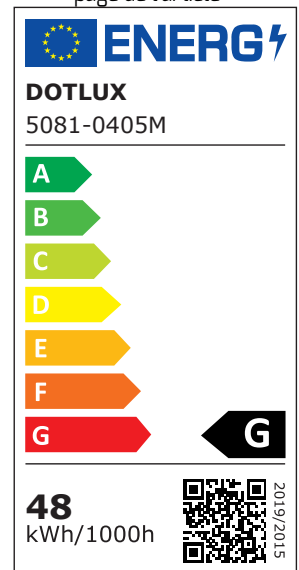

ARTICLE NO. 5081-0405M

DOTLUX Bande LED SIDEVIEW 48W 8mm 4000K IP20 Rouleau de 5m avec 50cm de câble de connexion des deux côtés

page de l'article

- Bande LED flexible à émission latérale, idéale pour les applications courbes
- Lumière confortable et fidèle à la nature grâce à un rendu des couleurs extra-élevé RA>92
- Température de couleur constante grâce au 3-Step Mac Adam Binning
- Les LED très rapprochées permettent d'obtenir des surfaces lumineuses homogènes à des distances très faibles
- La technologie **Secure Solder Connect** évite les défaillances de certains segments
- Les pistes conductrices en cuivre renforcées assurent une luminosité uniforme
- Le ruban adhésif original 3M-VHB assure une fixation solide
- Câble de raccordement de 50 cm prémonté des deux côtés

ARTICLE DE SUCCESSION	-	ANGLE DE RAYONNEMENT	120
POIDS EN KG	0.13	INDICE DE PROTECTION (IP)	IP20
CONSOMMATION EN WATTS	48	LUMINOUS COLOR	blanc
FLUX LUMINEUX NET EN LUMEN	3950	DURÉE DE VIE UTILE	environ 50.000 h à 25°C
		TEMPÉRATURE DE COULEUR EN KELVIN	4000
		INDICE DE RENDU DE COULEUR	CRI > 92
		POWER FACTOR (FACTEUR DE PUISSANCE)	0,9
		NOMBRE DE LED/M	112
		SéPARABLE PAR MM	62,5
		TC TEMPÉRATURE EN °C	67
		PUISSANCE W/M	9,6
		FLUX LUMINEUX LM/M	787
		CLASSE DE PROTECTION	II
		TYPE DE TENSION	DC
		ADHÉSIF	Oui
		LE PLUS PETIT RAYON DE COURBURE	50
		PLAGE DE TENSION D'ENTRÉE	24 DC
		GARANTIE EN ANNéES	7
		PLAGE DE TENSION D'ENTRÉE LUMINAIRE	24 DC
		CLASSE DE RENDEMENT éNERGéTIQUE SELON LE RêGLEMENT EUROPéEN 2019/2015	D
		SOURCE LUMINEUSE LED-LIFETIME L70/B50 à 25°C	50000
Dimensions			
Longueur:	5000mm		
Largeur:	8mm		
Hauteur:	1mm		