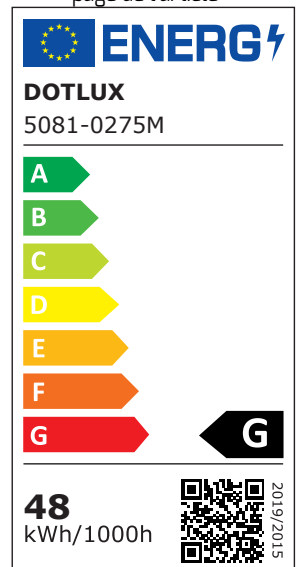

ARTICLE NO. 5081-0275M

DOTLUX Bande LED SIDEVIEW 48W 8mm 2700K IP20 Rouleau de 5m avec câble de connexion de 50cm des deux côtés

page de l'article

- Bande LED flexible à émission latérale, idéale pour les applications courbes
- Lumière confortable et fidèle à la nature grâce à un rendu des couleurs extra-élevé RA>92
- Température de couleur constante grâce au 3-Step Mac Adam Binning
- Les LED très rapprochées permettent d'obtenir des surfaces lumineuses homogènes à des distances très faibles
- La technologie **Secure Solder Connect** évite les défaillances de certains segments
- Les pistes conductrices en cuivre renforcées assurent une luminosité uniforme
- Le ruban adhésif original 3M-VHB assure une fixation solide
- Câble de raccordement de 50 cm prémonté des deux côtés

ARTICLE DE SUCCESSION	-	DURÉE DE VIE UTILE	environ 50.000 h à 25°C
POIDS EN KG	0.13	PLAGE DE TENSION D'ENTRÉE	24 DC
CONSOMMATION EN WATTS	48	GARANTIE EN ANNÉES	7
FLUX LUMINEUX NET EN LUMEN	3550	PLAGE DE TENSION D'ENTRÉE LUMINAIRE	24 DC
		NUMÉRO D'IDENTIFICATION DU GROUPE ETIM	EC002706
		SOUTIEN BEG	Pertinent en Allemagne uniquement

Dimensions

Longueur: 5000mm

Largeur: 8mm

Hauteur: 1mm