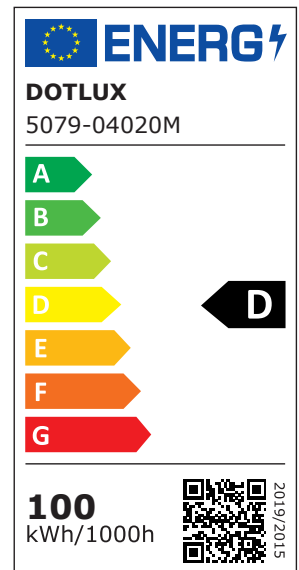

ARTIKEL NR. 5079-04020M

DOTLUX LED-Streifen 100W 10mm 4000K IP20 20m-Rolle inkl. 50cm Anschlusskabel beidseitig

zur Artikelseite

- 20m LED-Streifen mit nur einer Einspeisung, bei Mitteleinspeisung 40m
- Gleichbleibende Farbtemperatur durch 3-Step Mac Adam Binning
- Sehr dicht angeordnete LEDs ermöglichen homogene Leuchtflächen bei kleinsten Abständen
- **Secure Solder Connect Technology** verhindert Ausfälle einzelner Segmente
- Verstärkte Kupfer-Leiterbahnen und Konstantstromtreiber auf der Platine sorgen für gleichmäßige Helligkeit
- Original 3M VHB Klebeband sorgt für starken Halt
- Beidseitig 50 cm Anschlusskabel vormontiert

NACHFOLGEARTIKEL	-	ABSTRAHLWINKEL	120
GEWICHT IN KG	0.65	SCHUTZART (IP)	IP20
LEISTUNGS-AUFNAHME IN WATT	100	LICHTFARBE	weiß
LICHTSTROM NETTO IN LUMEN	15800	NUTZLEBENSDAUER	ca. 50.000 h bei 25°C
		FARBTEMPERATUR IN KELVIN	4000
		FARBWIEDERGABEINDEX	Ra > 82
		POWER-FACTOR	0,9
		ANZAHL DER LED/M	112
		TRENNBAR NACH MM	62,5
		TC TEMPERATUR IN °C	67
		LEISTUNG W/M	5
		LICHTSTROM LM/M	785
		SCHUTZKLASSE	II
		SPANNUNGSART	DC
		SELBSTKLEBEND	Ja
		KLEINSTER BIEGERADIUS IN MM	50
		SCHALTZYKLEN	> 100.000
		EINGANGSSPANNUNGSBEREICH	24 DC
		GARANTIE IN JAHREN	7
		EINGANGSSPANNUNGSBEREICH LEUCHE	24 DC
		ENERGIEEFFIZIENZKLASSE DER LICHTQUELLE NACH EU-RICHTLINIE 2019/2015	D
		LED-LEBENSDAUER LICHTQUELLE L70/B50 BEI 25°C	50000
		ETIM GRUPPEN-ID	ECO02706
		SCHUTZART (NEMA)	1
ABMESSUNGEN			
Länge:	20000mm		
Breite:	10mm		
Höhe:	1mm		