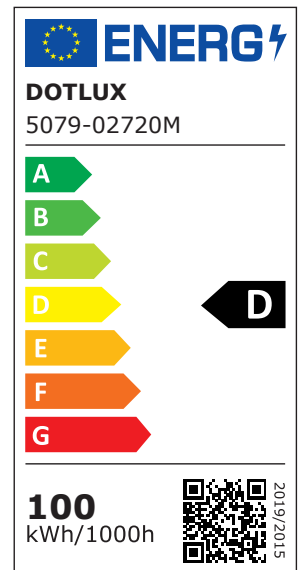

ARTIKEL NR. 5079-02720M

DOTLUX LED-Streifen 100W 10mm 2700K IP20 20m-Rolle inkl. 50cm Anschlusskabel beidseitig

zur Artikelseite

- 20m LED-Streifen mit nur einer Einspeisung, bei Mitteleinspeisung 40m
- Gleichbleibende Farbtemperatur durch 3-Step Mac Adam Binning
- Sehr dicht angeordnete LEDs ermöglichen homogene Leuchtflächen bei kleinsten Abständen
- **Secure Solder Connect Technology** verhindert Ausfälle einzelner Segmente
- Verstärkte Kupfer-Leiterbahnen und Konstantstromtreiber auf der Platine sorgen für gleichmäßige Helligkeit
- Original 3M VHB Klebeband sorgt für starken Halt
- Beidseitig 50 cm Anschlusskabel vormontiert

NACHFOLGEARTIKEL	-	ABSTRAHLWINKEL	120
GEWICHT IN KG	0.585	SCHUTZART (IP)	IP20
LEISTUNGS-AUFNAHME IN WATT	100	LICHTFARBE	weiß
LICHTSTROM NETTO IN LUMEN	14200	NUTZLEBENSDAUER	ca. 50.000 h bei 25°C
		FARBTEMPERATUR IN KELVIN	2700
		FARBWIEDERGABEINDEX	Ra > 82
		POWER-FACTOR	0,9
		ANZAHL DER LED/M	112
		TRENNBAR NACH MM	62,5
		TC TEMPERATUR IN °C	67
		LEISTUNG W/M	5
		LICHTSTROM LM/M	700
		SCHUTZKLASSE	II
		SPANNUNGSART	DC
		SELBSTKLEBEND	Ja
		KLEINSTER BIEGERADIUS IN MM	50
		SCHALTZYKLEN	> 100.000
		EINGANGSSPANNUNGSBEREICH	24 DC
		GARANTIE IN JAHREN	7
		EINGANGSSPANNUNGSBEREICH LEUCHE	24 DC
		ENERGIEEFFIZIENZKLASSE DER LICHTQUELLE NACH EU-RICHTLINIE 2019/2015	D
		LED-LEBENSDAUER LICHTQUELLE L70/B50 BEI 25°C	50000
		ETIM GRUPPEN-ID	ECO02706
		SCHUTZART (NEMA)	1
ABMESSUNGEN			
Länge:	20000mm		
Breite:	10mm		
Höhe:	1mm		