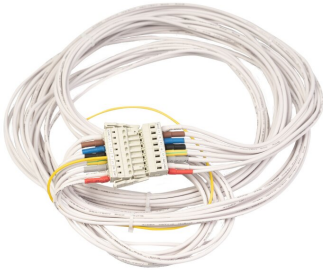

ARTIKEL NR. 5065

DOTLUX Kabelsatz für LINEALock Blindeinheiten, 8-polig, 3,0 m

zur Artikelseite

- Kabelsatz zur Überbrückung der LINEALock Blindeinheit
- Querschnitt 2,5 mm²

NACHFOLGEARTIKEL	-	SCHUTZART (IP)	sonstige
GEWICHT IN KG	0.75	FREQUENZBEREICH IN HERTZ	0
		GARANTIE IN JAHREN	0
		ETIM GRUPPEN-ID	EC001576
		BEG FÖRDERUNG	Nein

ABMESSUNGEN

Länge: 3150mm

Breite: 55mm

Höhe: 15mm