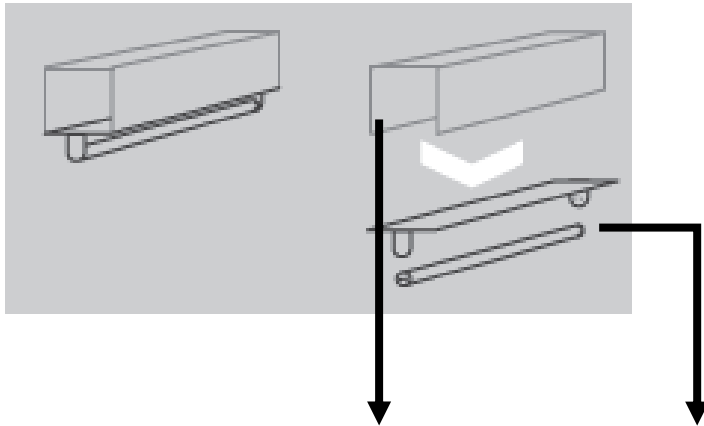

## Auswahlhilfe

Vergleichen sie die Typennummer ihres alten Lichtbandsystems mit unserer Liste!

Nr	Tragschiene	Geräteträger	Leuchteneinsatz	Maße der Tragschiene Breite x Höhe	Bild Querschnitt
1	Ludwig	TR50W	2061 XX, 2071 XX, 2072 XX	69 x 53 mm	
2	TRILUX	07650 XX	E-Line Lichtbandsystem	63 x 41 mm	
3	TRILUX	07640 XX	C-Line Lichtbandsystem	63 x 41 mm	
4	TRILUX	07690 XX	E-Line Lichtbandsystem	63 x 41 mm	
5	RIDI	VLT	VLG-XX	65 x 51 mm	
6	Regent	Traq	-	66 x 51 mm	
7	REGIOLUX	SDT	SDG XX	63 x 46 mm	
8	Siteco	DUS	-	68 x 55 mm	
9	Siteco/Siemens	5LJ80 XX	-	57 x 57 mm	
10	LiteLicht	Q-EMMS	-		
11	LiteLicht	Q-Rail	Q-TS	70 x 45 mm	
12	Fluolite	TRX	-	60 x 45 mm	
13	AEG	Gealux-TS XX		51 x 54 mm	
14	BENC	Sprint			
15	QMS	Prestige		69 x 55 mm	